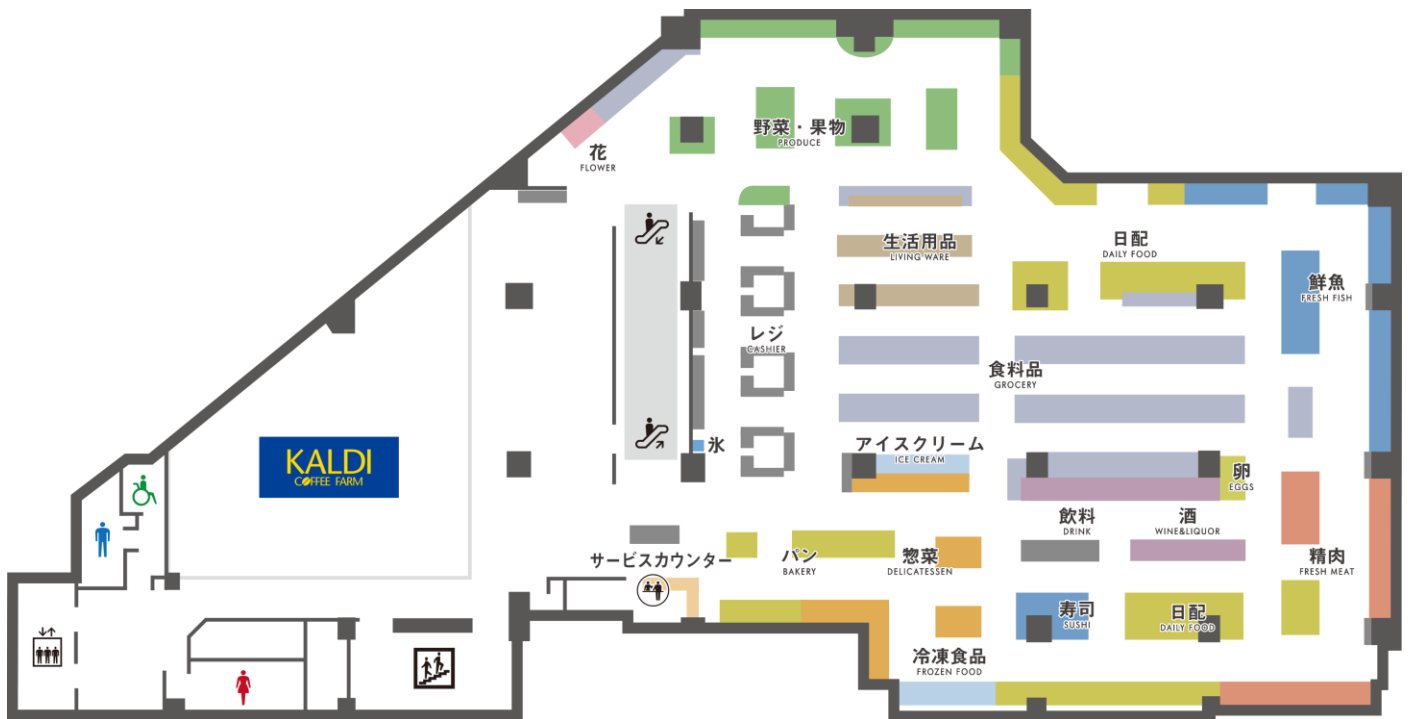

《店舗概要》

店名	オダキュー オーエックス こまえ Odakyu OX 狛江店
住所	東京都狛江市元和泉1-2-1(小田急線狛江駅北口より徒歩1分)
売場面積	1,130.7㎡(342.0坪) ※地下1階直営食品売場のみの面積
開店日	2019年3月1日(金) ※カルディ・セリアは3月22日(金)開店
駐車場	専用駐車場 お買い上げ2,000円(税込)以上で120分無料 狛江市駐車場 お買い上げ2,000円(税込)以上で60分無料

《地下1階レイアウト》

- (1) レイアウトやデザインを抜本的に見直し、見通しが良く、明るくわかりやすいお買物空間になります。
- (2) 品質や産地、製法にこだわった「Odakyu OX」ならではのこだわり商品を多数取り揃えます。
- (3) お惣菜やお寿司、サラダや店内焼き立てパンなどの簡便・即食商品を1コーナーにまとめ、お買物しやすくなります。
- (4) 少量パックを充実させ、素材と調味料の関連販売を強化するなど、多様なお食事シーンに対応します。
- (5) 「カルディコーヒーファーム」が新しくオープンし、より“食”が充実したフロアとなります。