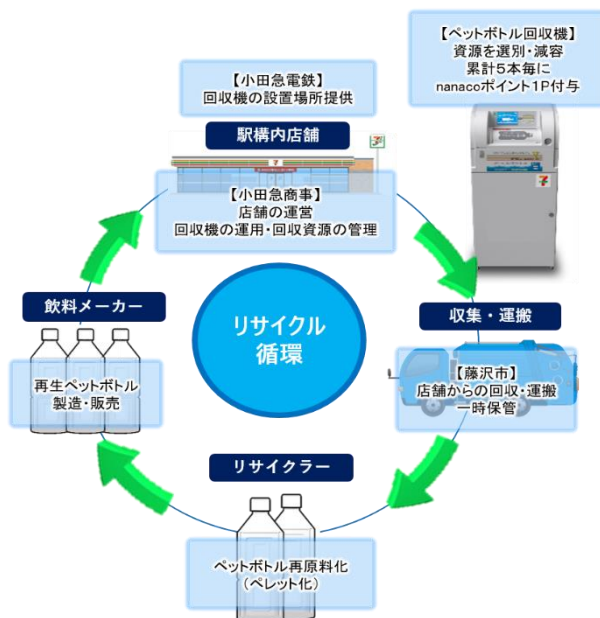

2022年4月25日

藤沢市
株式会社セブン・イレブン・ジャパン
小田急電鉄株式会社
小田急商事株式会社

4者連携したプラスチック資源循環の取組み 神奈川県藤沢市内の湘南台駅構内に「ペットボトル回収機」を設置 4月25日（月）10時より稼働

神奈川県藤沢市（市長：鈴木 恒夫）と株式会社セブン・イレブン・ジャパン（本社：東京都千代田区、代表取締役社長：永松 文彦）、小田急電鉄株式会社（本社：東京都新宿区、取締役社長：星野 晃司）、小田急商事株式会社（本社：神奈川県川崎市、代表取締役社長：井上 剛一）は、神奈川県藤沢市内の小田急線湘南台駅構内にあるセブン・イレブン小田急マルシェ湘南台店の店頭に「ペットボトル回収機」を新たに設置し、4月25日（月）10時より稼働を開始します。

藤沢市ではこれまでに、株式会社セブン・イレブン・ジャパンと連携して2020年8月より市内のセブン・イレブン店頭に「ペットボトル回収機」を設置し、資源循環を進めてまいりました。（2022年3月時点で30台設置）

この度、市民の方が多く利用される小田急線湘南台駅構内に「ペットボトル回収機」を設置することにより、「ペットボトル回収機」の認知向上および藤沢市の資源循環を推進してまいります。

地域社会と一体となったボトル to ボトル※によるプラスチックのリサイクルと海洋ごみ対策を促進し、“循環経済社会”の実現と海洋プラスチックごみの削減を進めてまいります。

※ペットボトルを再原料化し、もう一度ペットボトルに戻すこと。

<概要>

【4者の役割】

藤沢市

- ・本事業の周知および正しい分別について、市民への浸透を図る
- ・店舗からの資源回収と運搬、一時保管

株式会社セブン・イレブン・ジャパン

- ・ペットボトル回収事業における連携

小田急電鉄株式会社